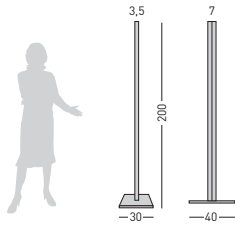

A

soporte

Q/770/12	↑ 200	□ 30 x 40	▶|◀ 3,5 x 7

* Pinza incluida.
Grip included.

B

panel

Q/751	↖ 120 x 150	▶|◀ 0,25