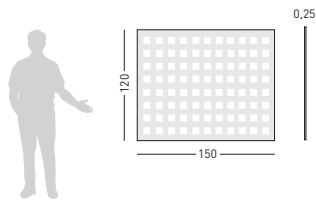

QUADRA

PS design

182

ES | Mamparas modulares "Quadra"

Mampara modular "Quadra" provista de perfil de aluminio de 2 metros con base metálica y mampara de PTG, de 2,5 mm, con textura transparente formando cuadrados. La mampara puede montarse sobre los soportes en posición vertical u horizontal.

FR | Panneaux de séparation "Quadra"

Panneau de séparation modulable "Quadra" pourvu de 2 piétements en aluminium avec socle métal et panneau en PT de 2,5 mm d'épaisseur à motif carrés transparent. Le panneau peut se monter sur les 2 piétements en position horizontale ou verticale.

PO | Biombo modular "Quadra"

Biombo modular "Quadra" com perfil em aluminio de 2 metros, base metálica e biombo em PTG de 2,5 mm, com textura transparente, formando quadrados. O biombo pode ser montado sobre os suportes na posição vertical ou horizontal.

A

soporte

Q/770/12	↑ 200	□ 30 x 40	▶ ◀ 3,5 x 7
-----------------	----------	--------------	----------------

* Pinza incluida.
Grip included.

B

panel

Q/751	↖ 120 x 150	▶ ◀ 0,25
--------------	----------------	-------------