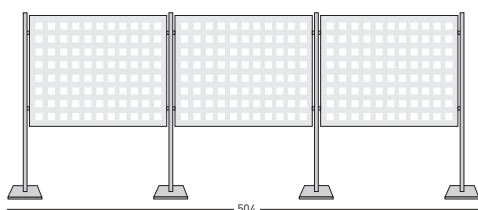

QUADRA

PS design

182

ES | Mamparas modulares "Quadra"

Mampara modular "Quadra" provista de perfil de aluminio de 2 metros con base metálica y mampara de PTG, de 2,5 mm, con textura transparente formando cuadrados. La mampara puede montarse sobre los soportes en posición vertical u horizontal.

GB | Modulated board "Quadra"

Modular partition board "Quadra" provided with an aluminium 2 m profile with a metallic base and a 2,5 mm PTG partition, with transparent texture creating squares. The partition board can be mounted either vertical or horizontally.

FR | Panneaux de séparation "Quadra"

Panneau de séparation modulable "Quadra" pourvu de 2 piétements en aluminium avec socle métal et panneau en PT de 2,5 mm d'épaisseur à motif carrés transparent. Le panneau peut se monter sur les 2 piétements en position horizontale ou verticale.

DE | Moderatorentafel "Quadra"

Dieses modular Moderatorentafeln-System "Quadra" besteht aus einem 2 m. Alu-Profil mit einem Metal-Ständer und 2,5 mm. PTG Tafeln, die mit einem durchsichtig quadratischen Gewebe ausgestattet sind. Die Tafeln können Hoch oder Quer umgebaut werden.