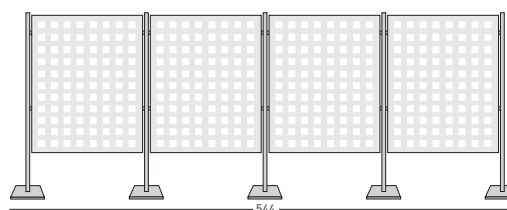

QUADRA

PS design

182

ES | Mamparas modulares "Quadra"

Mampara modular "Quadra" provista de perfil de aluminio de 2 metros con base metálica y mampara de PTG, de 2,5 mm, con textura transparente formando cuadrados. La mampara puede montarse sobre los soportes en posición vertical u horizontal.

GB | Modulated board "Quadra"

Modular partition board "Quadra" provided with an aluminium 2 m profile with a metallic base and a 2,5 mm PTG partition, with transparent texture creating squares. The partition board can be mounted either vertical or horizontally.

FR | Panneaux de séparation "Quadra"

Panneau de séparation modulable "Quadra" pourvu de 2 piétements en aluminium avec socle métal et panneau en PT de 2,5 mm d'épaisseur à motif carrés transparent. Le panneau peut se monter sur les 2 piétements en position horizontale ou verticale.

DE | Moderatorentafel "Quadra"

Dieses modular Moderatorentafeln-System "Quadra" besteht aus einem 2 m. Alu-Profil mit einem Metal-Ständer und 2,5 mm. PTG Tafeln, die mit einem durchsichtig quadratischen Gewebe ausgestattet sind. Die Tafeln können Hoch oder Quer umgebaut werden.