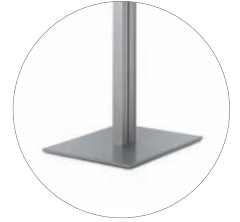

A

soporte

Q/770/12	↑ 200	□ 30 x 40	▶|◀ 3,5 x 7

* Pinza incluida.
Grip included.

B

panel

Q/751	↖ 120 x 150	▶|◀ 0,25