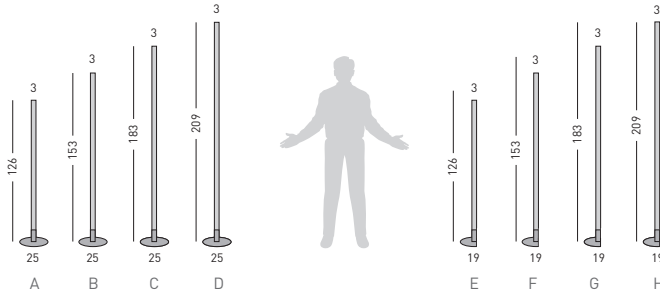

A soporte

A	506/P1	126 x 25	3
B	506/P2	153 x 25	3
C	506/P3	183 x 25	3
D	506/P4	209 x 25	3

E	506/PP1	126 x 19	3
F	506/PP2	153 x 19	3
G	506/PP3	183 x 19	3
H	506/PP4	209 x 19	3

- ES - Perfil de aluminio
- GB - Aluminum profile
- FR - Profil en aluminium
- DE - Aluminiumprofil
- IT - Profilo di alluminio
- PO - Perfil de alumínio

B panel

A	500/T	57 x 99	0,1
B	501/T	27 x 99	0,1
C	500/P	57 x 99	0,1
D	501/P	27 x 99	0,1
E	500/C	57 x 99	0,1
F	501/C	27 x 99	0,1
G	500/L	57 x 99	0,1

H	501/L	27 x 99	0,1
I	500/O	57 x 99	0,1
J	501/O	27 x 99	0,1
K	500/A	57 x 99	0,1
L	501/A	27 x 99	0,1
M	500/MPF	57 x 99	0,1
N	501/MPF	27 x 99	0,1

A B	C D	E F	G H	I J	K L	M N
ES - Traslúcido GB - Translucent FR - Translucide DE - Lichtdurchlässige IT - Opaline PO - Traslúcido	ES - Textura puntos GB - Point texture FR - Motif points DE - Punkt-Gewebe IT - Texture a punti PO - Textura pontos	ES - Textura cuadros GB - Square texture FR - Motif carrés DE - Quadratgewebe IT - Texture a quadri PO - Textura quadrados	ES - Textura líneas GB - Line texture FR - Motif lignes DE - Liniengewebe IT - Texture a righe PO - Textura linhas	ES - Textura óptica GB - Optical texture FR - Motif optique DE - Optische Gewebe IT - Texture a righe PO - Textura óptica	ES - Ahumado GB - Smoked FR - Fumé DE - Rauchfarbige IT - Fumè PO - Fumado	ES - Chapa microperforada GB - Microperforated metal FR - Métallique microperforé DE - Microperforiertem Blech IT - Metallo microforato PO - Chapa microperforada

C conector

510/C	4,5 x 2,7	0,5