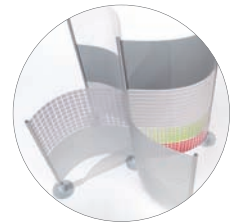

A soporte

A	506/P1	126 x 25	3
B	506/P2	153 x 25	3
C	506/P3	183 x 25	3
D	506/P4	209 x 25	3

E	506/PP1	126 x 19	3
F	506/PP2	153 x 19	3
G	506/PP3	183 x 19	3
H	506/PP4	209 x 19	3

- ES - Perfil de aluminio
- GB - Aluminum profile
- FR - Profil en aluminium
- DE - Aluminiumprofil
- IT - Profilo di alluminio
- PO - Perfil de alumínio

B panel

A	500/T	57 x 99	0,1
B	501/T	27 x 99	0,1
C	500/P	57 x 99	0,1
D	501/P	27 x 99	0,1
E	500/C	57 x 99	0,1
F	501/C	27 x 99	0,1
G	500/L	57 x 99	0,1

H	501/L	27 x 99	0,1
I	500/O	57 x 99	0,1
J	501/O	27 x 99	0,1
K	500/A	57 x 99	0,1
L	501/A	27 x 99	0,1
M	500/MPF	57 x 99	0,1
N	501/MPF	27 x 99	0,1

A B	C D	E F	G H	I J	K L	M N
ES - Traslúcido GB - Translucent FR - Translucide DE - Lichtdurchlässige IT - Opaline PO - Traslúcido	ES - Textura puntos GB - Point texture FR - Motif points DE - Punkt-Gewebe IT - Texture a punti PO - Textura pontos	ES - Textura cuadros GB - Square texture FR - Motif carrés DE - Quadratgewebe IT - Texture a quadri PO - Textura quadrados	ES - Textura líneas GB - Line texture FR - Motif lignes DE - Liniengewebe IT - Texture a righe PO - Textura linhas	ES - Textura óptica GB - Optical texture FR - Motif optique DE - Optische Gewebe IT - Texture a righe PO - Textura óptica	ES - Ahumado GB - Smoked FR - Fumé DE - Rauchfarbige IT - Fumè PO - Fumado	ES - Chapa microperforada GB - Microperforated metal FR - Métallique microperforé DE - Microperforiertem Blech IT - Metallo microforato PO - Chapa microperforada

C conector

510/C	4,5 x 2,7	0,5