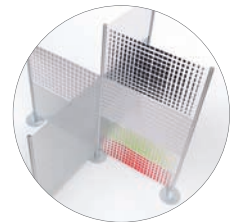

A soporte

A	506/P1	126 x 25	3
B	506/P2	153 x 25	3
C	506/P3	183 x 25	3
D	506/P4	209 x 25	3

E	506/PP1	126 x 19	3
F	506/PP2	153 x 19	3
G	506/PP3	183 x 19	3
H	506/PP4	209 x 19	3

- ES - Perfil de aluminio
- GB - Aluminum profile
- FR - Profil en aluminium
- DE - Aluminiumprofil
- IT - Profilo di alluminio
- PO - Perfil de alumínio

B panel

A	500/T	57 x 99	0,1
B	501/T	27 x 99	0,1
C	500/P	57 x 99	0,1
D	501/P	27 x 99	0,1
E	500/C	57 x 99	0,1
F	501/C	27 x 99	0,1
G	500/L	57 x 99	0,1

H	501/L	27 x 99	0,1
I	500/O	57 x 99	0,1
J	501/O	27 x 99	0,1
K	500/A	57 x 99	0,1
L	501/A	27 x 99	0,1
M	500/MPF	57 x 99	0,1
N	501/MPF	27 x 99	0,1

A B	C D	E F	G H	I J	K L	M N
ES - Traslúcido GB - Translucent FR - Translucide DE - Lichtdurchlässige IT - Opaline PO - Traslúcido	ES - Textura puntos GB - Point texture FR - Motif points DE - Punkt-Gewebe IT - Texture a punti PO - Textura pontos	ES - Textura cuadros GB - Square texture FR - Motif carrés DE - Quadratgewebe IT - Texture a quadri PO - Textura quadrados	ES - Textura líneas GB - Line texture FR - Motif lignes DE - Liniengewebe IT - Texture a righe PO - Textura linhas	ES - Textura óptica GB - Optical texture FR - Motif optique DE - Optische Gewebe IT - Texture a righe PO - Textura óptica	ES - Ahumado GB - Smoked FR - Fumé DE - Rauchfarbige IT - Fumè PO - Fumado	ES - Chapa microperforada GB - Microperforated metal FR - Métallique microperforé DE - Microperforiertem Blech IT - Metallo microforato PO - Chapa microperforada

C conector

510/C	4,5 x 2,7	0,5