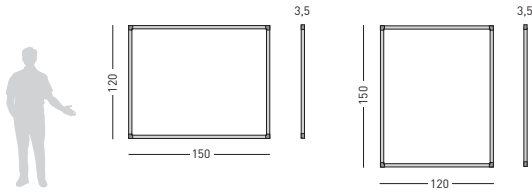

A

tapizado

A	750/T/NG	120 x 150	3,5
B	750/T/AZ	120 x 150	3,5
C	750/T/BD	120 x 150	3,5
D	750/T/GR	120 x 150	3,5
E	750/T/YD	120 x 150	3,5
F	750/T/OC	120 x 150	3,5