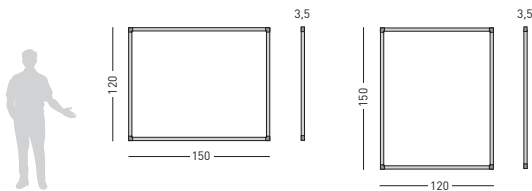

# B

corcho

	<b>750/C</b>	120 x 150	3,5
--	--------------	-----------	-----

# C

varios

A	<b>750/MG</b>	120 x 150	3,5
B	<b>750/P</b>	120 x 150	3,5

A - Melamina gris / Laminated grey  
 B - Pizarra laminada blanca / Laminated whiteboard