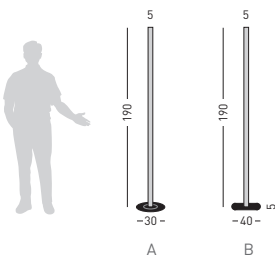

# B

corcho

	<b>750/C</b>	120 x 150	3,5
--	--------------	-----------	-----

# C

varios

A	<b>750/MG</b>	120 x 150	3,5
B	<b>750/P</b>	120 x 150	3,5

A - Melamina gris / Laminated grey  
 B - Pizarra laminada blanca / Laminated whiteboard

# D

soporte

A	<b>770/10</b>	190 x 30	5
B	<b>770/11</b>	190 x 40	5