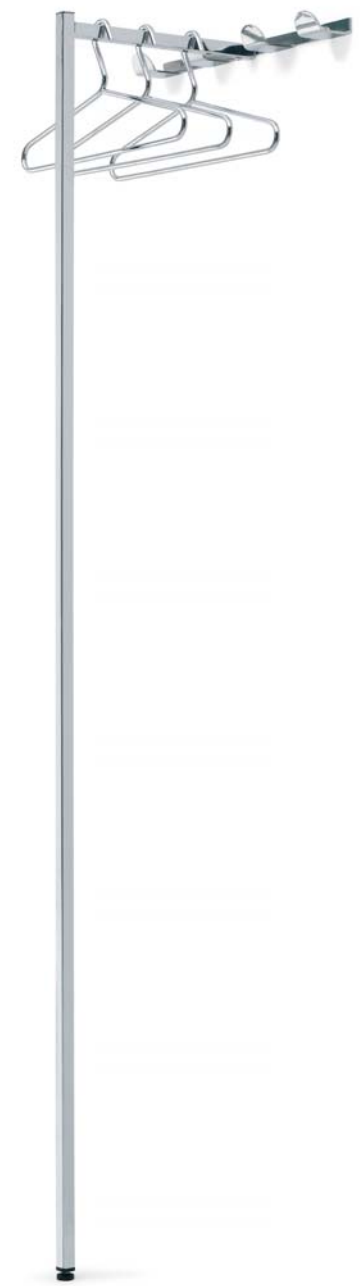

Perchero mural "Feel" apoyado al suelo, fabricado en tubo cuadrado acabado inox pulido brillante. En la parte superior dispone de 4 colgadores y en el tubo horizontal pueden colgarse perchas. Versión mural con 3 colgadores.

Chromed coat-hangers and umbrella-holders "Feel". Tube and squared base with polished & shiny inox finishings.