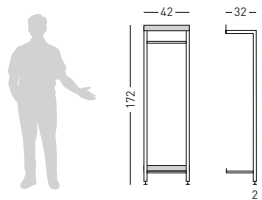

Perchero mural "Feel" fabricado en tubo cuadrado acabado inox pulido brillante. La parte inferior incorpora un estante de plexi disponible en blanco satinado, naranja y negro.

Wall coat-hanger, in polished & shiny inox finished tube. The lower part is composed of one shelf in plexy, available in white translucent, orange and black.

	↑↓	↔
A FE/305/BL	172	42
B FE/305/NJ	172	42
C FE/305/NG	172	42

	↑↓	↔
A FE/310/BL	12	42
B FE/310/NJ	12	42
C FE/310/NG	12	42