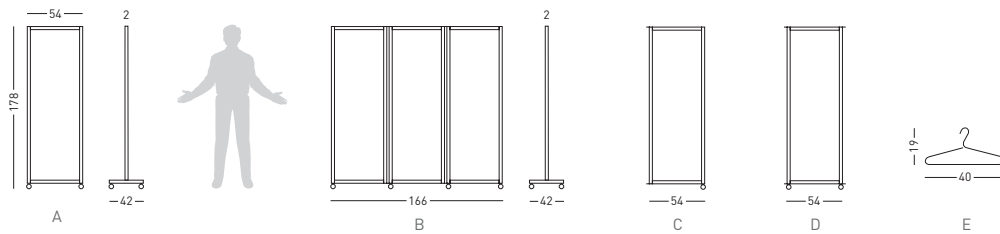

Perchero móvil con ruedas "Feel" fabricado en tubo cuadrado acabado inox pulido brillante. Gracias a los kits de ampliación abisagrables permite formar el conjunto deseado. En el tubo horizontal pueden colgarse perchas.

Mobile coat-hangers on castors, in polished & shiny inox finished tube. Modular thanks to the extension sets. Hangers are on the horizontal tube.

	↑↓	↔	
A	FE/300/1	178	54
B	FE/300/3	178	166

	↑↓	↔	
C	FE/301/T	178	54
D	FE/302/C	178	54

	↑↓	↔	
E	PER/1	19	40