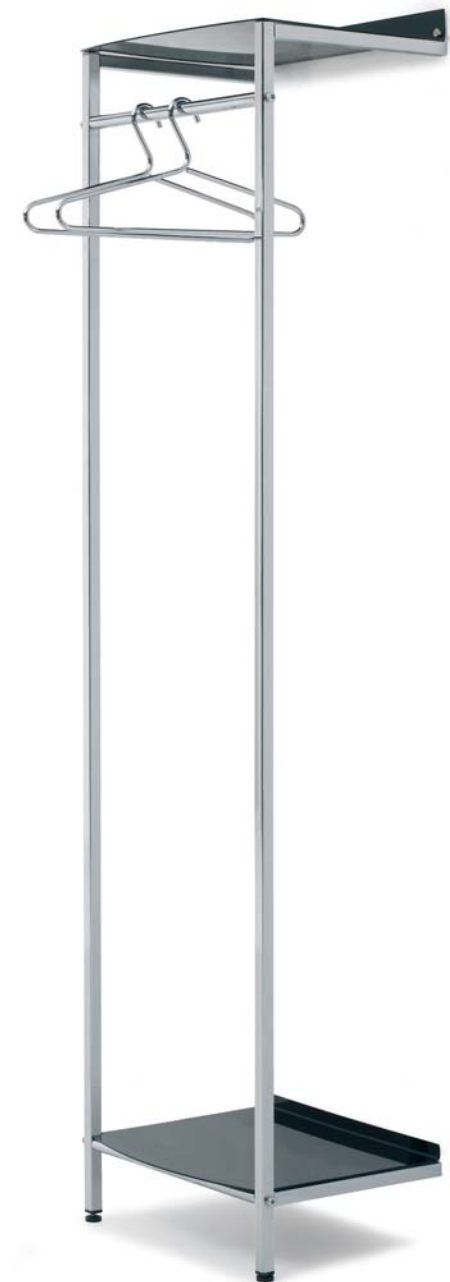

# Perchero-colgador movil | Mobile coat-hanger

Planning Sisplamo

Perchero móvil con ruedas "Feel" fabricado en tubo cuadrado acabado inox pulido brillante. Gracias a los kits de ampliación abisagrables permite formar el conjunto deseado. En el tubo horizontal pueden colgarse perchas.

# Perchero mural | Wall coat-hanger

Planning Siplamo

Perchero mural "Feel" fabricado en tubo cuadrado acabado inox pulido brillante. La parte inferior incorpora un estante de plexi disponible en blanco satinado, naranja y negro.

Wall coat-hanger, in polished & shiny inox finished tube. The lower part is composed of one shelf in plexy, available in white translucent, orange and black.

	↑↓	↔
A <b>FE/305/BL</b>	172	42
B <b>FE/305/NJ</b>	172	42
C <b>FE/305/NG</b>	172	42

	↑↓	↔
A <b>FE/310/BL</b>	12	42
B <b>FE/310/NJ</b>	12	42
C <b>FE/310/NG</b>	12	42

Perchero de pié-mural | On wall or coat-hanger

Planning Siplamo

Perchero mural "Feel" apoyado al suelo, fabricado en tubo cuadrado acabado inox pulido brillante. En la parte superior dispone de 4 colgadores y en el tubo horizontal pueden colgarse perchas. Versión mural con 3 colgadores.