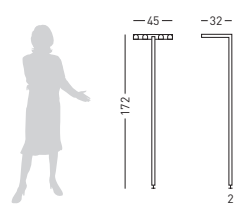

Perchero mural "Feel" apoyado al suelo, fabricado en tubo cuadrado acabado inox pulido brillante. En la parte superior dispone de 4 colgadores y en el tubo horizontal pueden colgarse perchas. Versión mural con 3 colgadores.

Chromed coat-hangers and umbrella-holders "Feel". Tube and squared base with polished & shiny inox finishings.