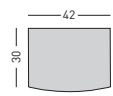

## Adjustable shelf

Perfil estantería  
Support shelf

	↑↓	↔	▶◀
A <b>FE/400</b>	202	43	2
B <b>FE/402</b>	202	41	2

Soporte cromado para estante  
Chromed support for shelf

	↑↓	↔	▶◀
C <b>FE/405</b>	30	42	2

1	<b>FE/410/NG</b>	30 x 42	0,3
2	<b>FE/410/BL</b>	30 x 42	0,3
3	<b>FE/410/NJ</b>	30 x 42	0,3