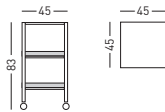

Carro auxiliar con ruedas "Feel" fabricado en tubo cuadrado acabado inox pulido brillante y estantes de plexi sobre soporte cromado. Acabados del estante: blanco satinado, negro y naranja.

Auxiliary trolley with castors. Squared tube polished & shiny inox finishing. Trays in plexy on chromed support orange, black or white satin-finished.

	↑↓	↔
A FE/200/NG	83	45
B FE/200/BL	83	45
C FE/200/NJ	83	45