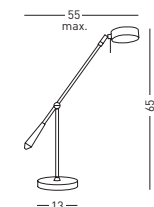

Lámpara sobremesa metálica 3,7W (LED)

Elegancia de formas sobre tecnología LED. Estilizada luminaria de lectura basada en acero pulido con elementos de metacrilato transparente y satinado que combinan perfectamente con cualquier ambiente contemporáneo.

Características:

- Tecnología: LED 3,7W 4200K.
- Interruptor: en cable.
- Acabado: níquel / transparente.
- Materiales: Metal / Metacrilato.
- Garantía: 5 años.

	↕	↔	W
LAS/21/LD	65	13	3,7