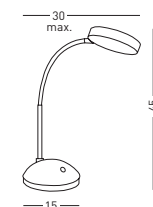

Lámpara sobremesa metálica 4W (LED)

12 Aplicación de tecnología LED al flexo de lectura tradicional. Compartimento para pilas recargables AA (no incluidas) que ofrecen autonomía sin alimentación. Acabado gris-cromo brillante. Interruptor en base y transformador en clavija.

Características:

- Tecnología: LED 4W 5500K.
- Interruptor: en base.
- Acabado: gris plata / cromo brillante.
- Materiales: Metal / Plástico.
- Garantía: 5 años.
- Base con 3XAA recargables.