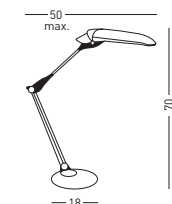

Lámpara sobremesa metal/plástico 2x9W (bajo consumo)

Ahorro energético y diseño en una sola pieza. Lámparas PL de 9W cálidas incluidas. Cabezal orientable y altura ajustable para evitar reflejos. Interruptor en cabezal y reactancia electrónica en clavija. Acabado gris plata/negro.

Características:

- Tecnología: Bajo consumo PL.
- Lámpara: Incluidas, 2 x 9W.
- Interruptor: en cabezal.
- Acabado: gris plata / negro.
- Materiales: Metal / Plástico.
- Garantía: 5 años.