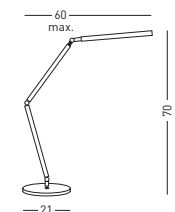

Lámpara sobremesa aluminio/plástico 6W (LED)

LED, el futuro de la iluminación, se ha adaptado rápidamente a los artículos de lectura. Luminaria basada en perfiles de aluminio con todas las articulaciones necesarias para abarcar grandes zonas de trabajo. Interruptor en perfil y doble fijación base/pinza incluidas. Transformador en clavija. Acabado aluminio pulido/negro.

Características:

- Tecnología: LED 6W 3700K.
- Interruptor: en brazo.
- Acabado: aluminio pulido / negro.
- Materiales: Aluminio / Hierro.
- Garantía: 5 años.
- Doble fijación incluida.