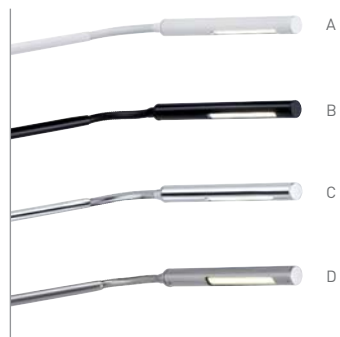

Lámpara sobremesa metal 3W (Power LED)

Última generación Power LED con la mejor relación consumo-rendimiento-duración. Diseño estilizado con triple articulación para cubrir cualquier zona de trabajo. Construcción en metal y acabados en blanco, negro, cromo brillo y acero mate. Transformador en clavija.

Características:

- Tecnología: Power LED 3W 6000K.
- Interruptor: en cable.
- Acabado: blanco, negro, cromo brillo y acero mate.
- Materiales: Metal.
- Garantía: 5 años.

	↑	↔	W	
A	LAS/25/LD/BL	75	25	3
B	LAS/25/LD/NG	75	25	3
C	LAS/25/LD/CR	75	25	3
D	LAS/25/LD/AC	75	25	3