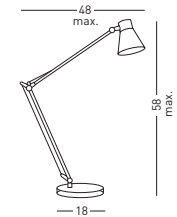

Lámpara sobremesa metal/plástico max 60W (incandescencia E14)

Lector sencillo, simple y asequible. Cabezal multilámpara E14 para añadir lámparas incandescentes (max. 60W), de bajo consumo. Construcción en metal y plástico con acabado en aluminio.

Características:

- Tecnología: E14.
- Lámpara: NO incluida, max 60W.
- Interruptor: en cable.
- Acabado: gris plata.
- Materiales: Metal / Plástico.
- Garantía: 5 años.

	↕	↔	W
LAS/02/IN	58	18	60

Planning Sisplamo