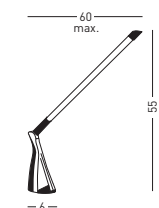

Lámpara sobremesa metal/plástico 13W (bajo consumo)

16

Ahorro energético y diseño en una sola pieza. Gran superficie de proyección de luz. Barra orientable y altura ajustable para evitar reflejos. Interruptor y recatancia electrónica en base. Acabado gris plata/negro.

Características:

- Tecnología: Bajo consumo G5.
- Lámpara: Tubo incluido G5 13W.
- Interruptor: en base.
- Acabado: gris plata / negro.
- Materiales: Metal / Plástico.
- Garantía: 5 años.