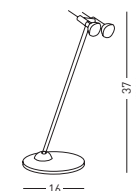

Lámpara sobremesa metálica 2x20W (halógeno baja tensión)

10 Luminaria halógena futurista que auna versatilidad y minimalismo. Su cabezal doble permite la orientación independiente de cada proyector. Doble fijación por base articulable ó pinza (incluidas). Construcción metálica con acabado en titanio. Interruptor en cable y transformador en clavija.

Características:

- Tecnología: Halógeno de baja tensión.
- Lámpara: Incluidas, 2 x 20W.
- Interruptor: en cable.
- Acabado: gris plata.
- Materiales: Metal.
- Garantía: 5 años.
- Doble fijación incluida.