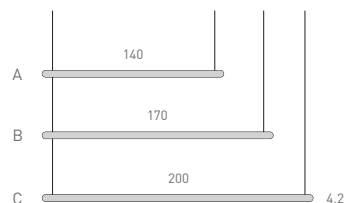

Luminaria suspendida iLUM

Planning Sisplamo

- Luminaria fluorescente modular.
- Fabricada en aluminio color plata.
- Monotubo T-5 con equipo electrónico.
- Difusor de policarbonato traslúcido rayado.
- Tubo fluorescente T-5 no incluido.