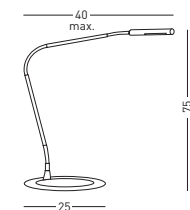

Lámpara sobremesa metal 3W (Power LED)

Última generación Power LED con la mejor relación consumo-rendimiento-duración. Diseño estilizado con triple articulación para cubrir cualquier zona de trabajo. Construcción en metal y acabados en blanco, negro, cromo brillo y acero mate. Transformador en clavija.

Características:

- Tecnología: Power LED 3W 6000K.
- Interruptor: en cable.
- Acabado: blanco, negro, cromo brillo y acero mate.
- Materiales: Metal.
- Garantía: 5 años.

	↑	↔	W	
A	LAS/25/LD/BL	75	25	3
B	LAS/25/LD/NG	75	25	3
C	LAS/25/LD/CR	75	25	3
D	LAS/25/LD/AC	75	25	3