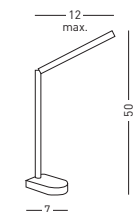

Lámpara sobremesa metálica 2,4W (LED)

14 Estilizada, compacta y asequible luminaria de lectura con tecnología LED. Especial para espacios reducidos por su tamaño y cobertura de proyección. Acabado en cromo brillante. Interruptor en base y transformador en clavija.

Características:

- Tecnología: LED 2,4W 5500K.
- Interruptor: en base.
- Acabado: cromo brillo.
- Materiales: Metal.
- Garantía: 5 años.