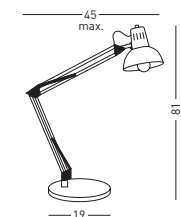

Lámpara sobremesa metálica max 60W (incandescencia E27)

08

El tradicional flexo en una versión actualizada y asequible. Doble fijación a través de base y pinza (incluidas). Portalámparas E27 para lámparas incandescentes (no incluida), de bajo consumo. Acabados gris plata y negro satinado.

Características:

- Tecnología: E27.
- Lámpara: NO incluida, max 60W.
- Interruptor: en cabezal.
- Acabado: gris plata / negro satinado.
- Materiales: Metal / Plástico.
- Garantía: 2 años.
- Doble fijación incluida.

	↑	↔	W	
A	LAS/01/IN/GR	81	19	60
B	LAS/01/IN/NG	81	19	60