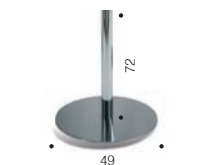

Structure metalique 4 pieds

Châssis en tube d'acier rectangulaire de 60x20 mm et pieds de 50x50 mm. Finition en peinture termodurcie couleur aluminium ou blanc.

Plateaux

Existent en plateau melaminé avec les bords en PVC couleur blanc ou antracite. Les mesures des plateaux sont: rond 60, 70, 80, 100 et 120; carrés et rectangulaires 60x60, 70x70, 80x80, 90x90, 120x70, 140x80.

FLA0001BL

Pie MESA FLAT 49x49 blanco
Pedestal FLAT TABLE leg 49x49 white
Pied TABLE FLAT 49x49 blanc

FLA0001AL

Pie MESA FLAT 49x49 aluminio.
Pedestal FLAT TABLE leg 49x49 aluminium
Pied TABLE FLAT 49x49 aluminium

FLA0001CR

Pie MESA FLAT 49x49 cromo
Pedestal FLAT TABLE leg 49x49 chrom
Pied TABLE FLAT 49x49 chromé

FLA0004BL

Pie MESA FLAT redondo 49 Ø blanco
Pedestal FLAT TABLE leg 49 Ø white
Pied TABLE FLAT 49 Ø blanc