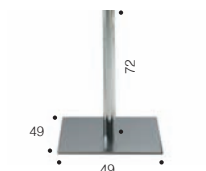

Centre table legs

The bases are made in the following sizes: square base of 49 x49 cm, round base of 49 cm, round base of 60 cm. Central tubular column of 80 mm in diameter or of 100 mm in diameter. Interior base of iron painted with epoxy thermosetting paint. Exterior base covering of plated steel or of stainless steel. Legs finished in aluminium or white-coloured epoxy thermosetting paint. Also available in chrome with a glossy stainless steel exterior base.

4-leg metallic structure

Rectangular steel tubing frame of 60x20 mm and legs of 50x50 mm. Finished in aluminium or white-coloured epoxy thermosetting paint.

Table tops

Made with a bilaminar top and PVC edging in white or anthracite. Table sizes available in: round of 60, 70, 80, 100 and 120 cm; square and rectangular of 60x60, 70x70, 80x80, 90x90, 120x70, 140x80 cm.

Pieds de table

Les pieds existent dans les mesures suivantes: Pied carré 49x49 cm, pied rond 49 cm, pied rond 60 cm. Colonne centrale en tube de 80 Ø ou de 100 Ø. Les pieds ont une finition en peinture epoxy thermo durcie couleur blanche et aluminium. Elle existe aussi.

Structure metalique 4 pieds

Châssis en tube d'acier rectangulaire de 60x20 mm et pieds de 50x50 mm. Finition en peinture termodurcie couleur aluminium ou blanc.

Plateaux

Existent en plateau melaminé avec les bords en PVC couleur blanc ou antracite. Les mesures des plateaux sont: rond 60, 70, 80, 100 et 120; carrés et rectangulaires 60x60, 70x70, 80x80, 90x90, 120x70, 140x80.