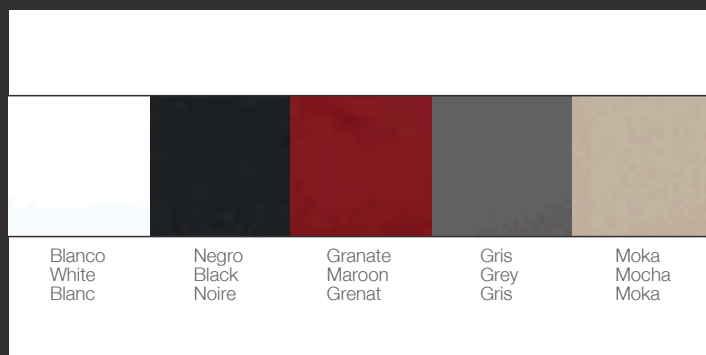

BASICS

Colores
Colors
Couleurs

ZOM0000AT Asiento tapizado.
ZOM0000AT Upholstered seat.
ZOM0000AT Assise tapissée.

ZOM0008UN Sistema de unión de varilla cromada.
ZOM0008UN Rod linking device in chrome.
ZOM0008UN Crochets d'union en tiges chromées